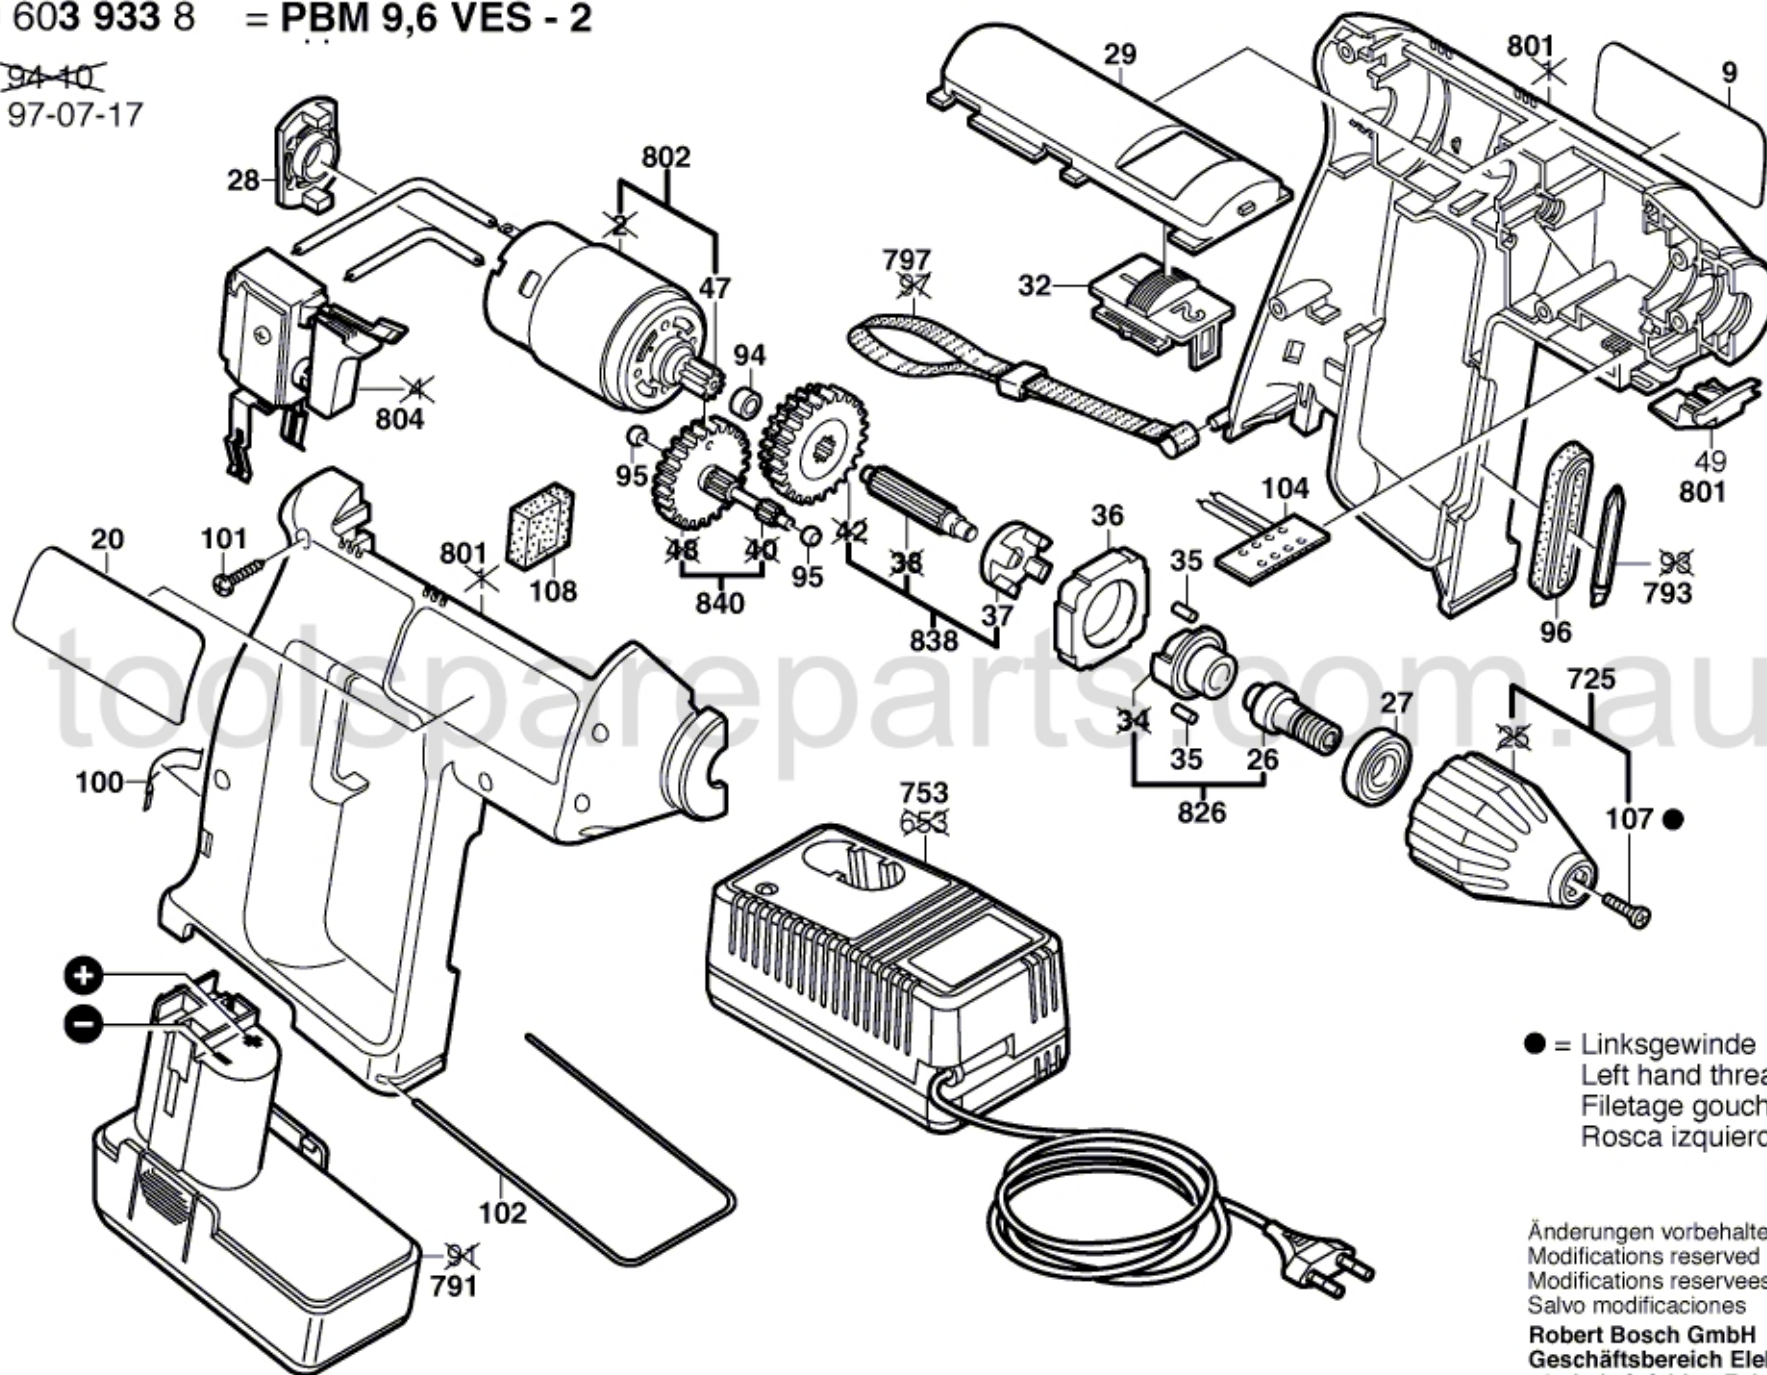

Typ 0 603 933 8 = PBM 9,6 VES - 2

Stand ~~94-10~~
Issue 97-07-17

● = Linksgewinde
Left hand thread
Filetage gouche
Rosca izquierda

Änderungen vorbehalten
Modifications reserved
Modifications reserves
Salvo modificaciones